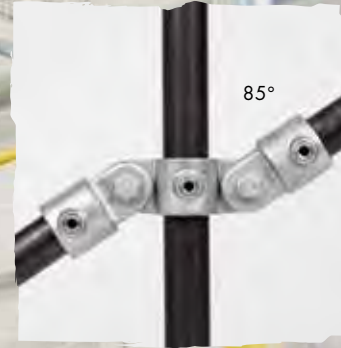

*Hængsler
og clips*

85°

85°

85°