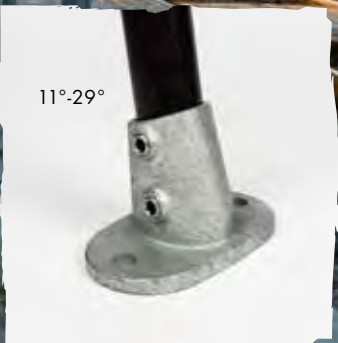

FACTS

Se tilbehør
side 79

Clarrods clamps leveres med rustfrie gevindskruer. Forsegl udsatte gevind med galvaniseringspray for at **sikre** maksimal holdbarhed udendørs.

STANDARDER

Clarrods clamps er fremstillet i støbejern (B32-10) til fleksibel samling af rør efter BS EN 1562 standard. Overfladefinishen er varmgalvaniseret efter BS EN 1461 standard. Passer til rør efter BS EN 10255 standard.

CL146

85°

CL169

CL198

CL199

CL232

CL247

CL251